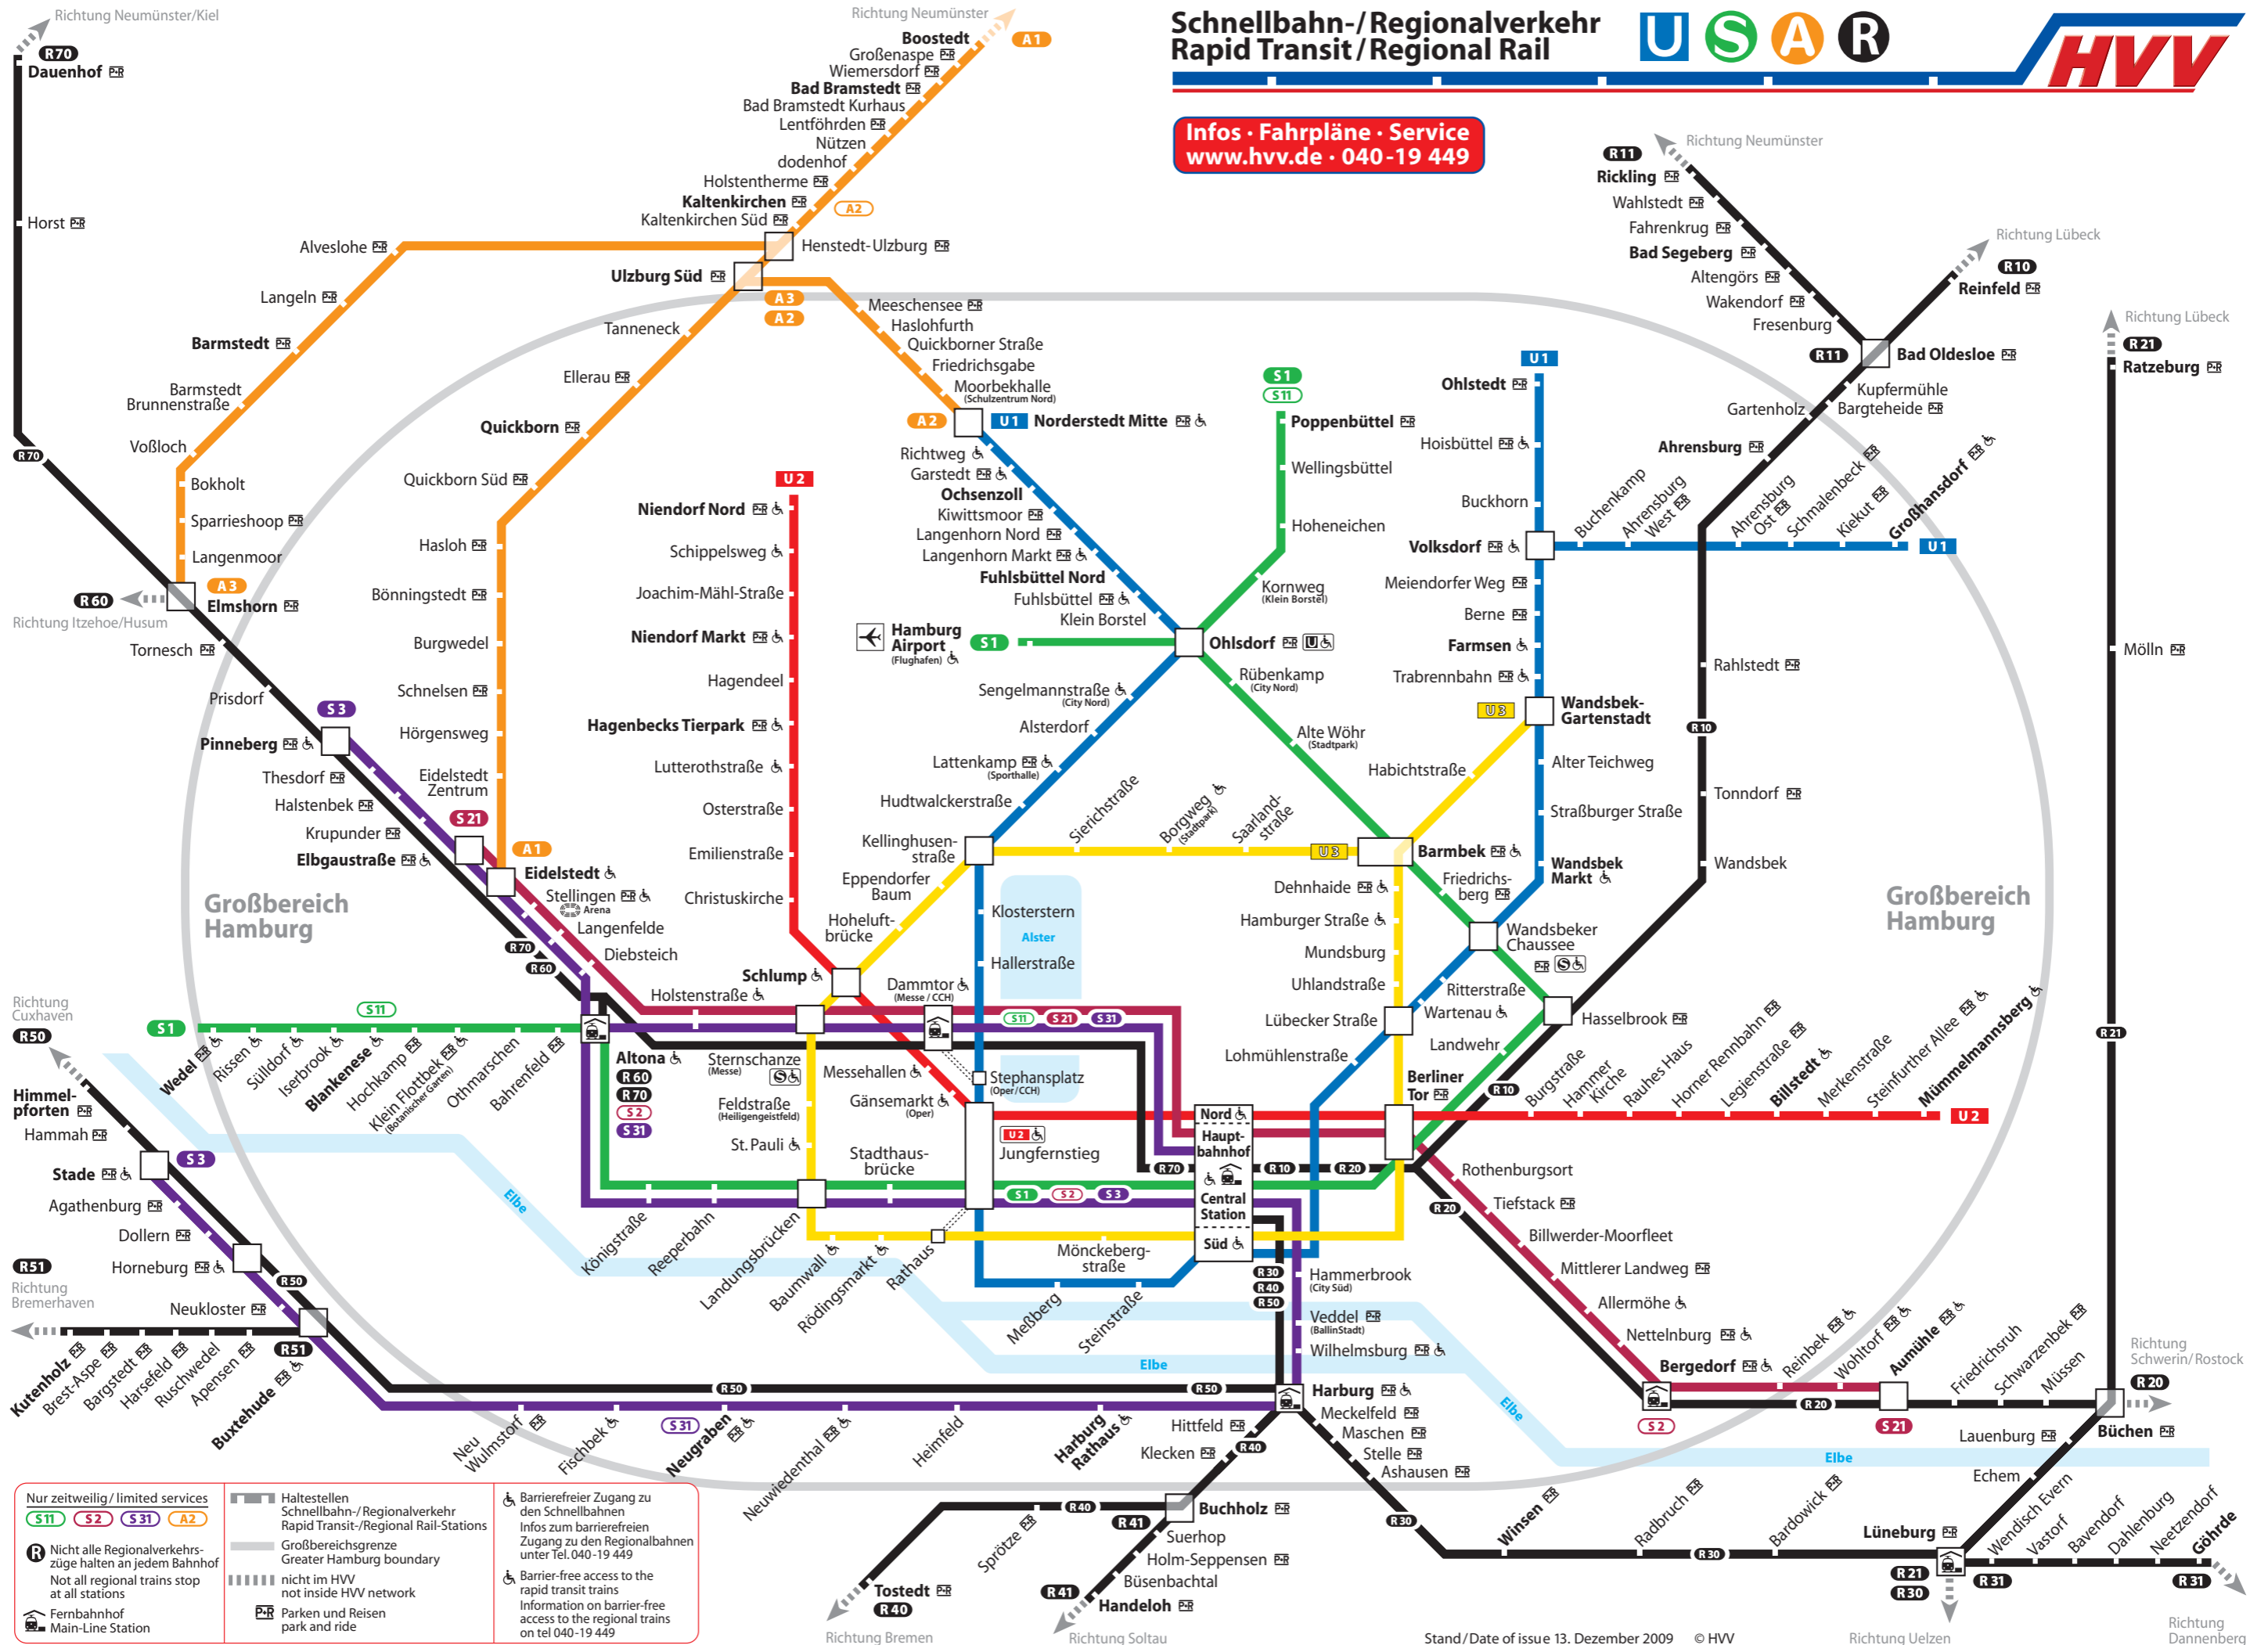

# Schnellbahn-/Regionalverkehr Rapid Transit/Regional Rail

Infos · Fahrpläne · Service  
www.hvv.de · 040-19 449

**Nur zeitweilig / limited services**  
 S11 S2 S31 A2

**Haltestellen Schnellbahn-/Regionalverkehr Rapid Transit-/Regional Rail-Stations**

**Großbereichsgrenze Greater Hamburg boundary**

**nicht im HVV network not inside HVV network**

**Fernbahnhof Main-Line Station**

**Barrierefreier Zugang zu den Schnellbahnen**  
 Infos zum barrierefreien Zugang zu den Regionalbahnen unter Tel. 040-19 449

**Barrier-free access to the rapid transit trains**  
 Information on barrier-free access to the regional trains on tel 040-19 449

**Barrierefreier Zugang zu den Schnellbahnen**  
 Infos zum barrierefreien Zugang zu den Regionalbahnen unter Tel. 040-19 449

**Barrier-free access to the rapid transit trains**  
 Information on barrier-free access to the regional trains on tel 040-19 449